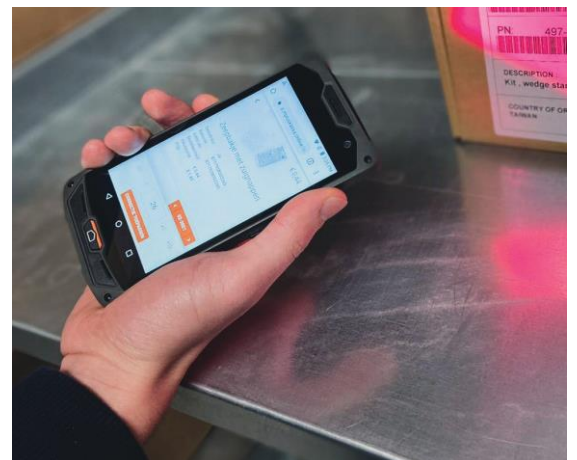

Artikel raadplegen

In één oogopslag bekijkt u de voorraad per artikel. Zo is direct duidelijk wat er nog beschikbaar is of wat er bijbesteld moet worden.